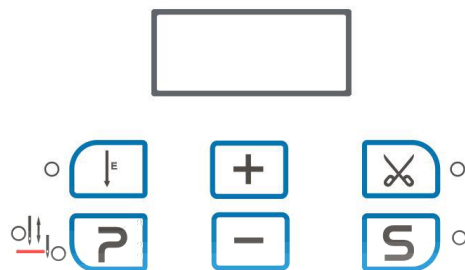

User Guide

Thank you for purchasing this product.
For more details, please read the instruction manual before use.

◆ **Por defini ion**

Pedal i ch Socke
LED light o le

Plea e follo the in erface defini ion
and erminal Color connec ion.

Opera ion panel de crip ion

	P: 1 2 3 4
	S: 1 2 AD
	+/-:
	C :
	p :
	P:

	S: 00 ----
	+/-:
	P:
	S: ----
	+/-:
	+/-:
	P:
	S:
	+/-:
	P:
	S: ----
	+/-:
	P:
	S: ----

code and parameter

Li 1: Error code

Erro02		1 02 2
Erro04		1: 2:) 3: 3:
Erro05		1: 2:
Erro06		1: 2:
Erro 08		1:
Erro09	4S	1:) 2: